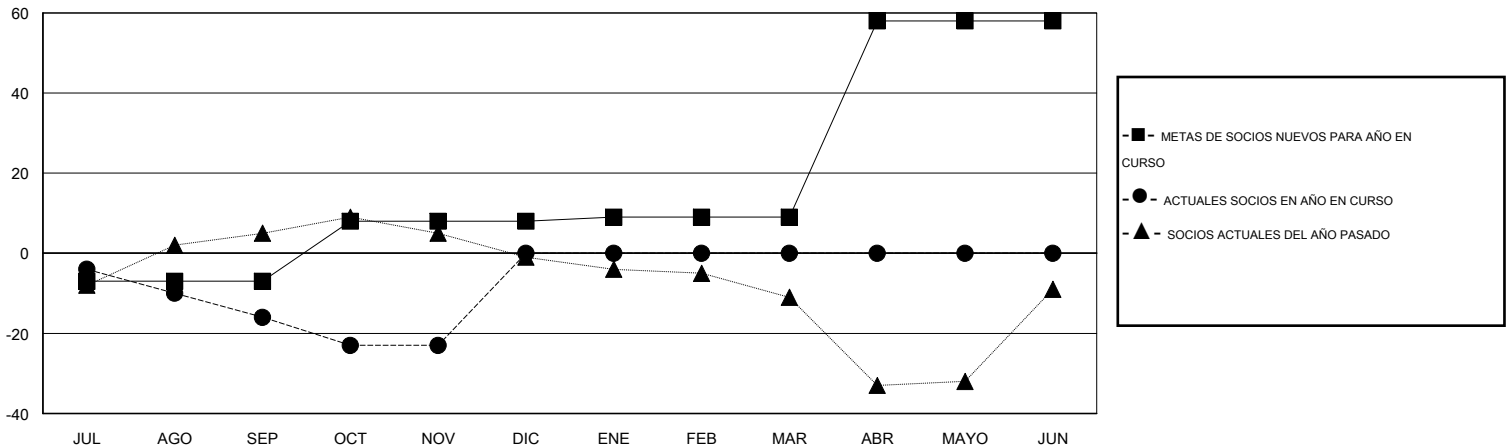

MONTHLY MEMBERSHIP PROGRESS REPORT

District O 4

Results as of: 11/30/2014

GMT: Pedro Marrello

UBICACIÓN ARGENTINA

GMT DE AE 3

Clubes					socios				
RESULTADOS DE 2014-2015					RESULTADOS DE 2014-2015				
TRIMESTRE	META DE CLUBES NUEVOS	NUEVOS CLUBES	CLUBES DADOS DE BAJA	GANANCIA/PÉRDIDA NETA	TRIMESTRE	META DE SOCIOS NUEVOS	SOCIOS FUNDADORES Y SOCIOS AÑADIDOS	SOCIOS DADOS DE BAJA	GANANCIA/PÉRDIDA NETA
JUL/AGO/SEP	0	0	0	0	JUL/AGO/SEP	-7	14	30	-16
OCT/NOV/DIC	0	0	0	0	OCT/NOV/DIC	15	18	25	-7
ENE/FEB/MAR	0	0	0	0	ENE/FEB/MAR	1	0	0	0
ABR/MAYO/JUN	1	0	0	0	ABR/MAYO/JUN	49	0	0	0

METAS Y CIFRA ACUMULATIVA DE CLUBES NUEVOS

METAS Y CIFRA ACUMULATIVA DE SOCIOS

CLUBES DADOS DE BAJA: 0	15 CLUBS OF 49 AÑADIERON 1 O MÁS SOCIOS NUEVOS	<u>DISTRIBUCIÓN POR SEXO</u>
<u>SOCIOS DADOS DE BAJA</u>	CLIC AQUÍ PARA DATOS DE SALUD DE CLUB	MASCULINO 469 (57.48%)
FALLECIDOS 5		FEMENINO 347 (42.52%)
CLUB CANCELADO 0		SOCIOS EN UNIDAD FAMILIAR 125
OTRO 50		CABEZA DE FAMILIA 56
TOTAL 55		NO ES CABEZA DE FAMILIA 69